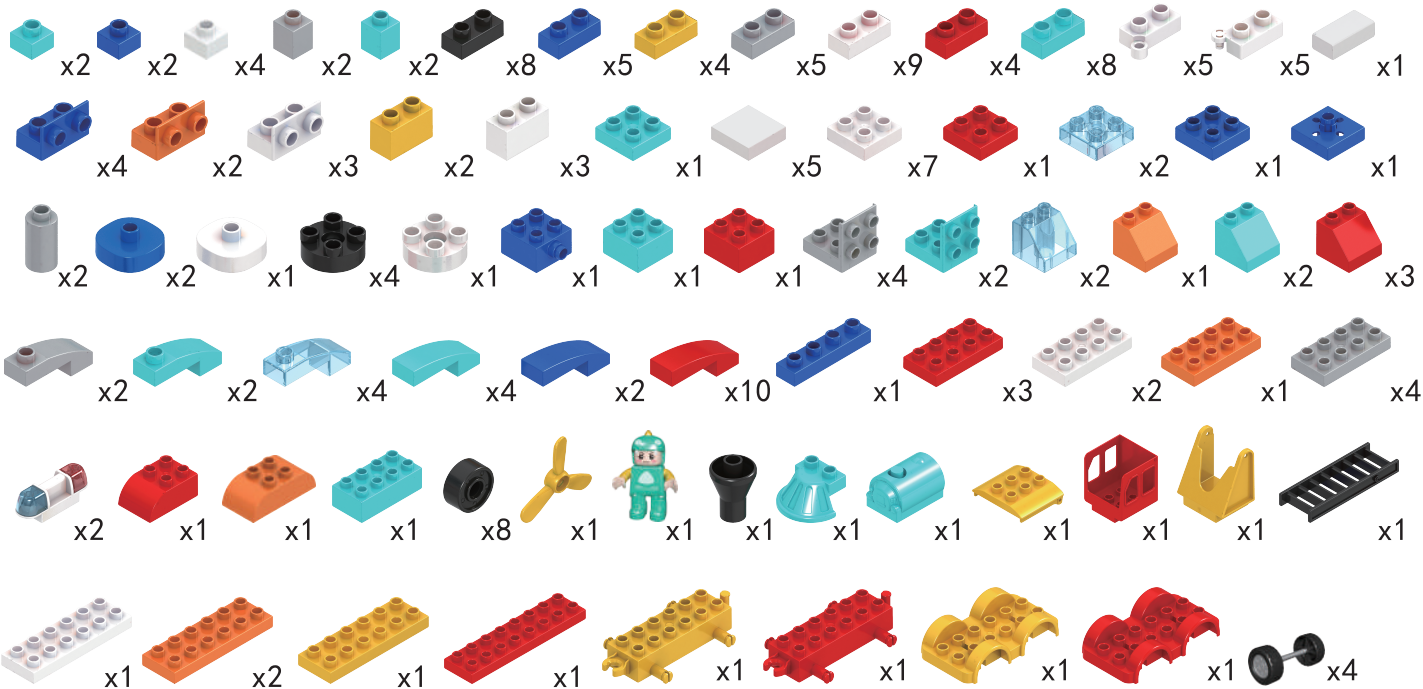

x1

x1

20

扫一扫QRcode，
看影片，玩積木！

※ 產品內容 (因生產批次不同, 少部分零件顏色可能有所出入, 請以實物為準。)

Parts configuration diagram (due to the different production batch, some color will differ, please in kind prevail.)

讓我們一起搭建快樂吧！

Happy together to build it !