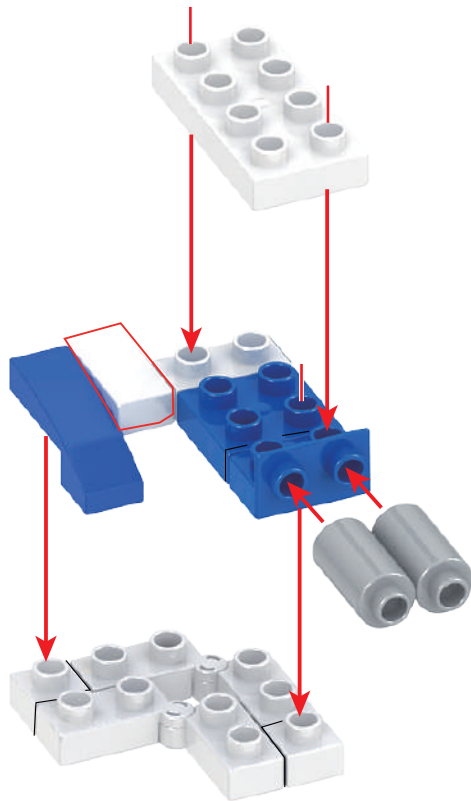

超級汽車合體機器人 BUILDING BLOCKS

—— 使用說明書 ——

風車圖書
WINDMILL

1

2

 灰色部分為已經組裝好
The gray part is already assembled

3

4

5

7

8

9

10

11

12

13

14

15

16

17

18

19

x2

x1

x1

x1

20

扫一扫QRcode，
看影片，玩積木！

※ 產品內容 (因生產批次不同, 少部分零件顏色可能有所出入, 請以實物為準。)

Parts configuration diagram (due to the different production batch, some color will differ, please in kind prevail.)

讓我們一起搭建快樂吧！

Happy together to build it !