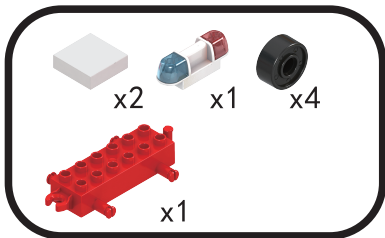

14

15

16

17

18

19

x2

x1

x1

x1

20

扫一扫QRcode，
看影片，玩積木！

※ 產品內容 (因生產批次不同, 少部分零件顏色可能有所出入, 請以實物為準。)

Parts configuration diagram (due to the different production batch, some color will differ, please in kind prevail.)

讓我們一起搭建快樂吧！

Happy together to build it !