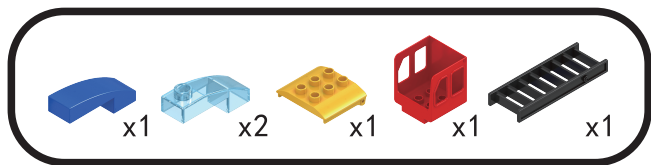

14

15

16

17

18

19

x2

x1

x1

x1

20

扫一扫QRcode，
看影片，玩積木！

※ 產品內容 (因生產批次不同, 少部分零件顏色可能有所出入, 請以實物為準。)

Parts configuration diagram (due to the different production batch, some color will differ, please in kind prevail.)

讓我們一起搭建快樂吧！

Happy together to build it !