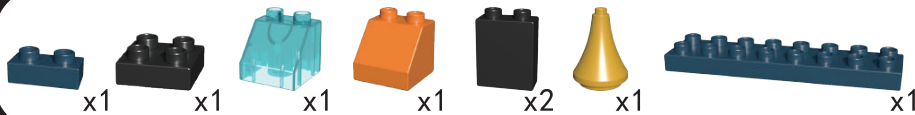

星際奇航戰鬥機

BUILDING BLOCKS

使用說明書

87 pcs

書圖車風
SHU TU CHE FENG

1

2

⚠ 灰色部分為已組裝好
The gray part is already assembled

3

4

x1

x1

x2

x1

5

6

7

8

9

10

-  x1
-  x1
-  x1
-  x1
-  x1
-  x1
-  x1

11

x1

x1