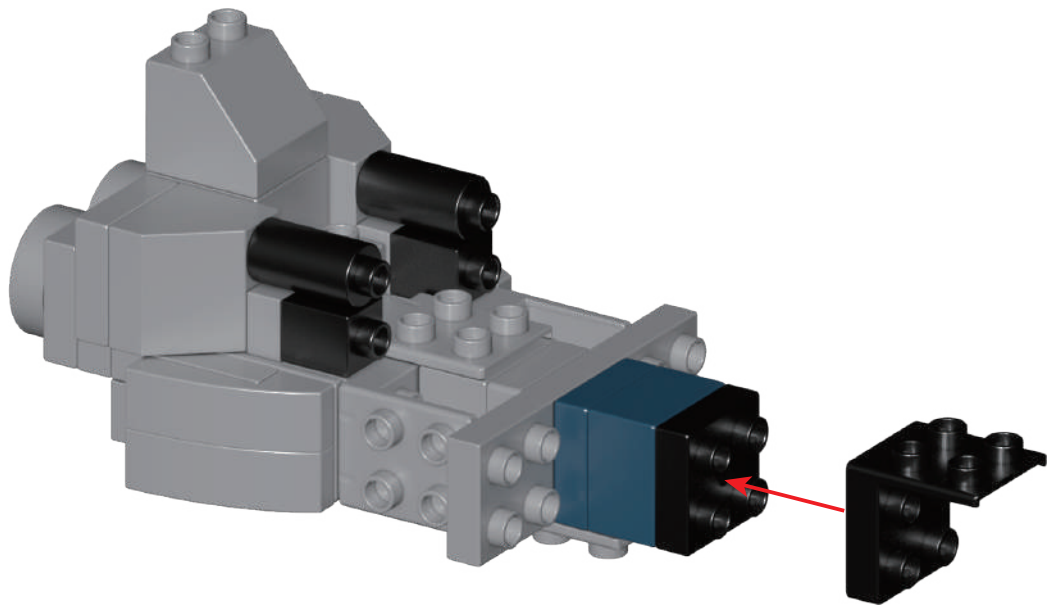

星際奇航戰鬥機

BUILDING BLOCKS

使用說明書

87 pcs

書圖車風
SHU TU CHE FENG

1

2

⚠ 灰色部分為已組裝好
The gray part is already assembled

3

4

x1

x1

x2

x1

5

6