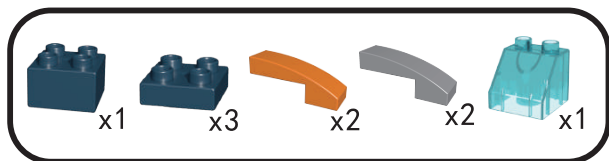

星際奇航戰鬥機

BUILDING BLOCKS

使用說明書

87 pcs

書圖車風
SHU TU CHE FENG

1

2

⚠ 灰色部分為已組裝好
The gray part is already assembled

3

4

x1

x1

x2

x1

5

6