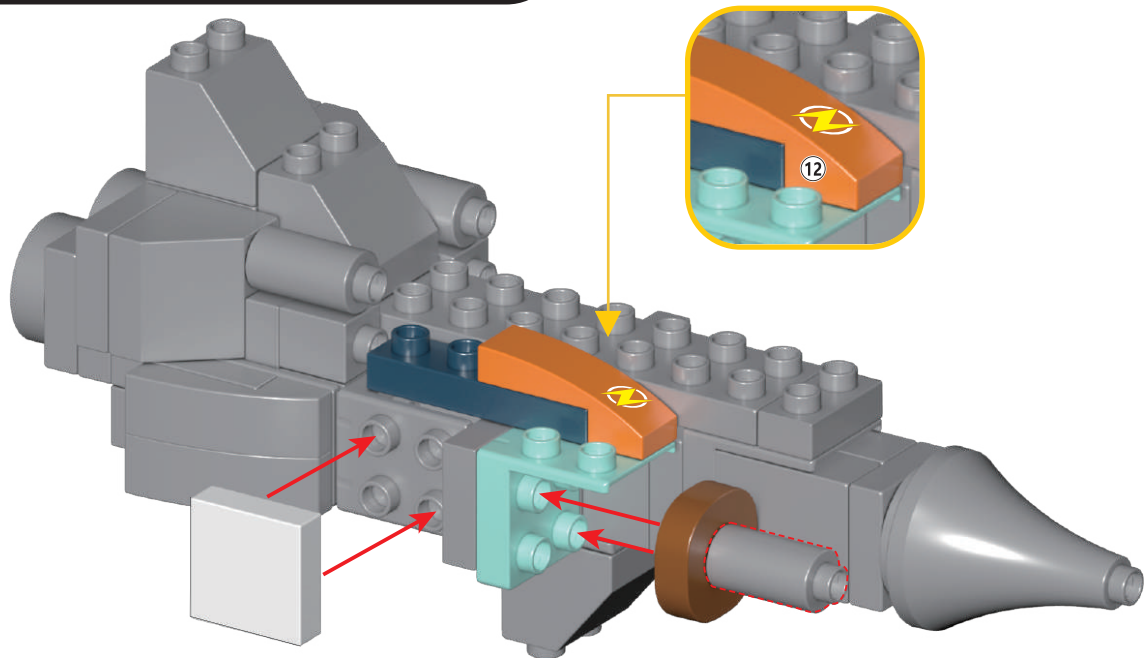

星際奇航戰鬥機

BUILDING BLOCKS

使用說明書

87 pcs

書圖車風
SHU TU CHE FENG

1

2

⚠ 灰色部分為已組裝好
The gray part is already assembled

3

4

x1

x1

x2

x1

5

6

7

8

9

10

-  x1
-  x1
-  x1
-  x1
-  x1
-  x1
-  x1

11

x1

x1