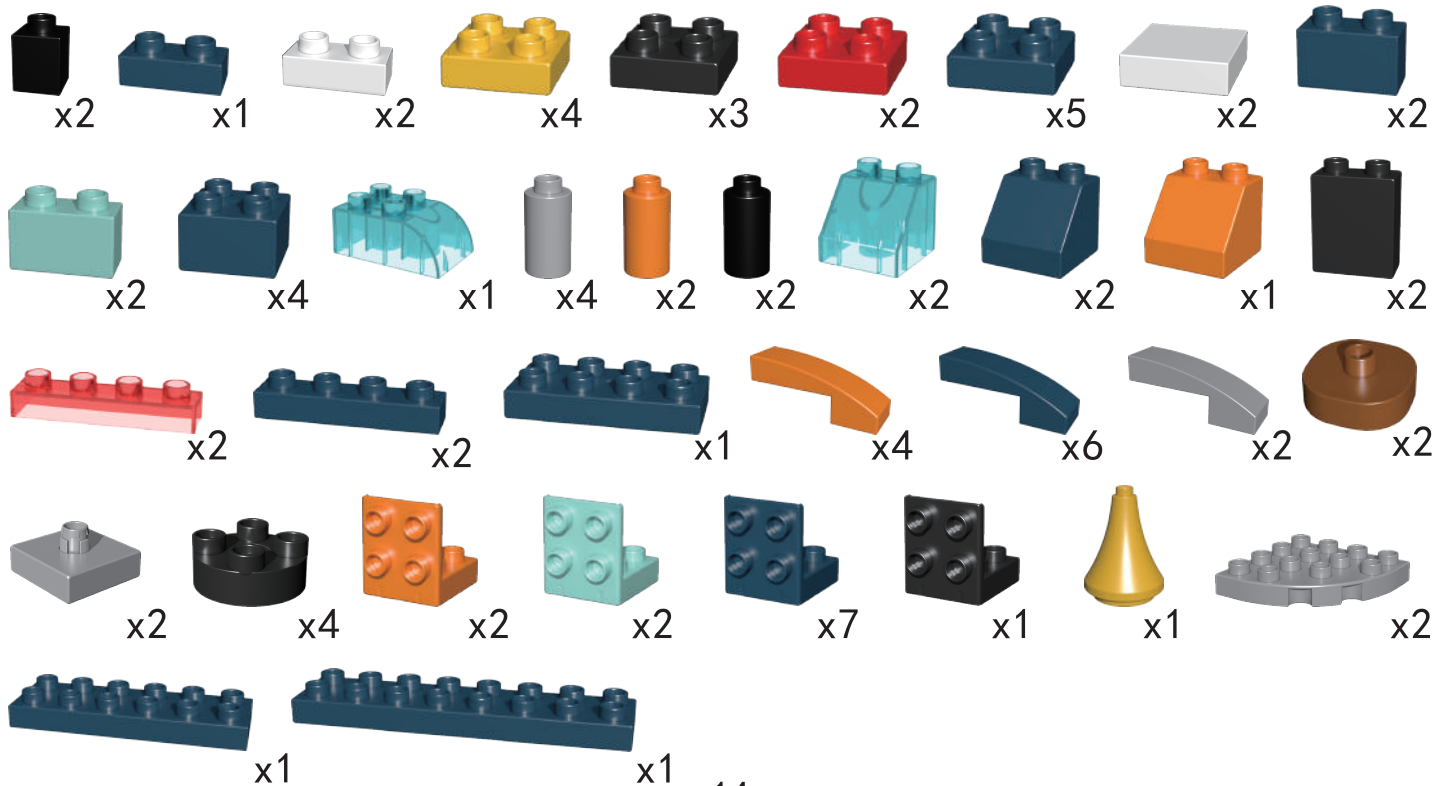

x4

12

13

賽車

機器人

直升機

產品內容 (因生產批次不同, 少部分零件顏色可能有所出入, 請以實物為準。)

讓我們一起搭建快樂吧！
Happy together to build it !