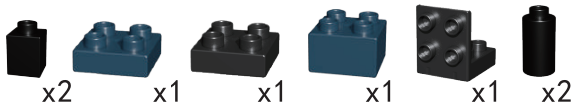

星際奇航戰鬥機

BUILDING BLOCKS

使用說明書

87 pcs

書圖車風
SHU TU CHE FENG

1

2

⚠ 灰色部分為已組裝好
The gray part is already assembled

3

4

x1

x1

x2

x1

5

6

7

8

9

10

-  x1
-  x1
-  x1
-  x1
-  x1
-  x1
-  x1

11

x1

x1