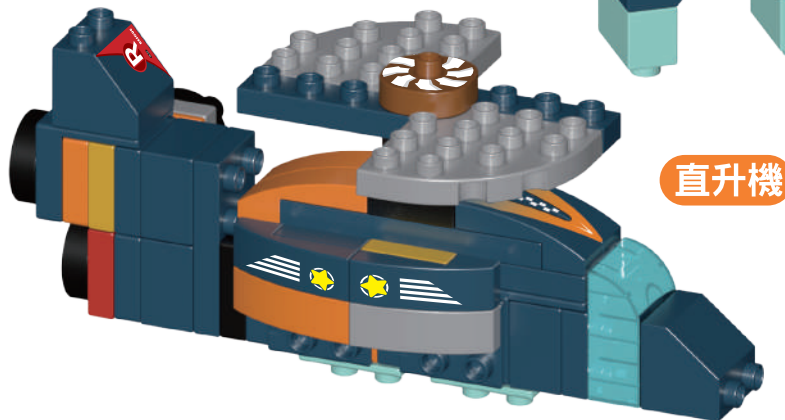

星際奇航戰鬥機

BUILDING BLOCKS

使用說明書

87 pcs

書圖車風
SHU TU CHE FENG

1

2

⚠ 灰色部分為已組裝好
The gray part is already assembled

x4

12

13

賽車

機器人

直升機

產品內容 (因生產批次不同, 少部分零件顏色可能有所出入, 請以實物為準。)

讓我們一起搭建快樂吧！
Happy together to build it !