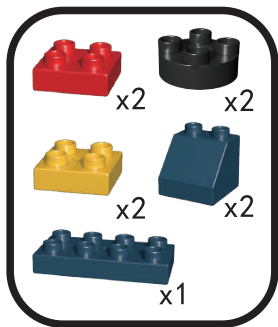

星際奇航戰鬥機

BUILDING BLOCKS

使用說明書

87 pcs

書圖車風
SHU TU CHE FENG

1

2

⚠ 灰色部分為已組裝好
The gray part is already assembled

3

4

x1

x1

x2

x1

5

6

7

8

9

10

-  x1
-  x1
-  x1
-  x1
-  x1
-  x1
-  x1

11

x1

x1