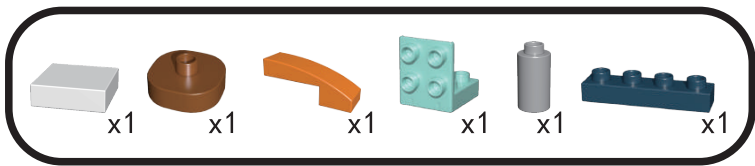

星際奇航戰鬥機

BUILDING BLOCKS

使用說明書

87 pcs

書圖車風
SHU TU CHE FENG

1

2

⚠ 灰色部分為已組裝好
The gray part is already assembled

3

4

x1

x1

x2

x1

5

6

7

8

9

10

-  x1
-  x1
-  x1
-  x1
-  x1
-  x1
-  x1

11

x1

x1