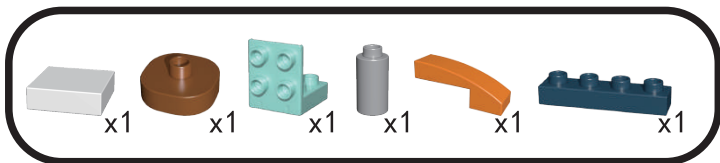

星際奇航戰鬥機

BUILDING BLOCKS

使用說明書

87 pcs

書圖車風
SHU TU CHE FENG

1

2

⚠ 灰色部分為已組裝好
The gray part is already assembled

3

4

x1

x1

x2

x1

5

6

7

8

9

10

-  x1
-  x1
-  x1
-  x1
-  x1
-  x1
-  x1

11

x1

x1