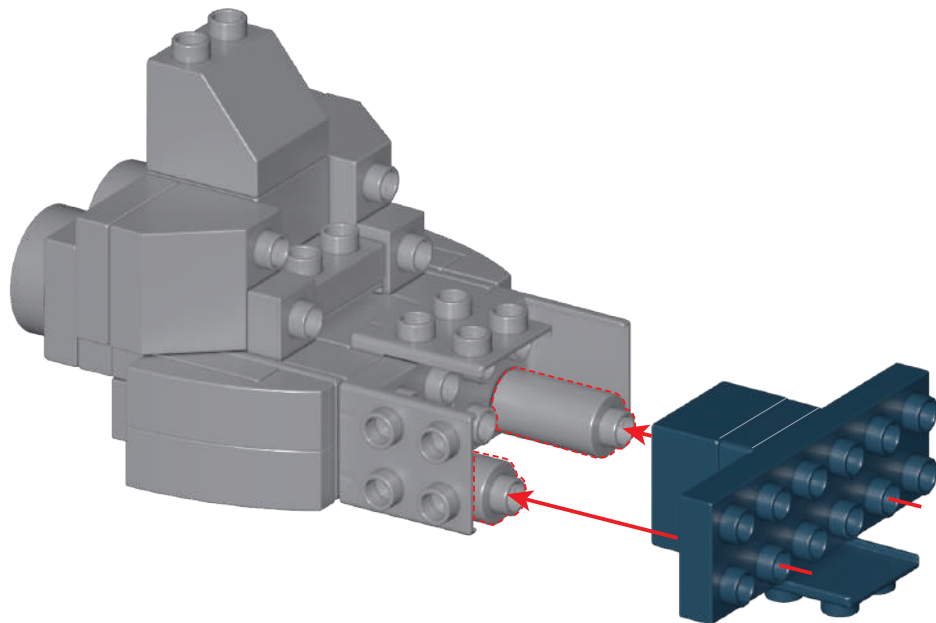

星際奇航戰鬥機

BUILDING BLOCKS

使用說明書

87 pcs

書圖車風
SHU TU CHE FENG

1

2

⚠ 灰色部分為已組裝好
The gray part is already assembled

3

4

x1

x1

x2

x1

5

6

7

8

9

10

-  x1
-  x1
-  x1
-  x1
-  x1
-  x1
-  x1

11

x1

x1